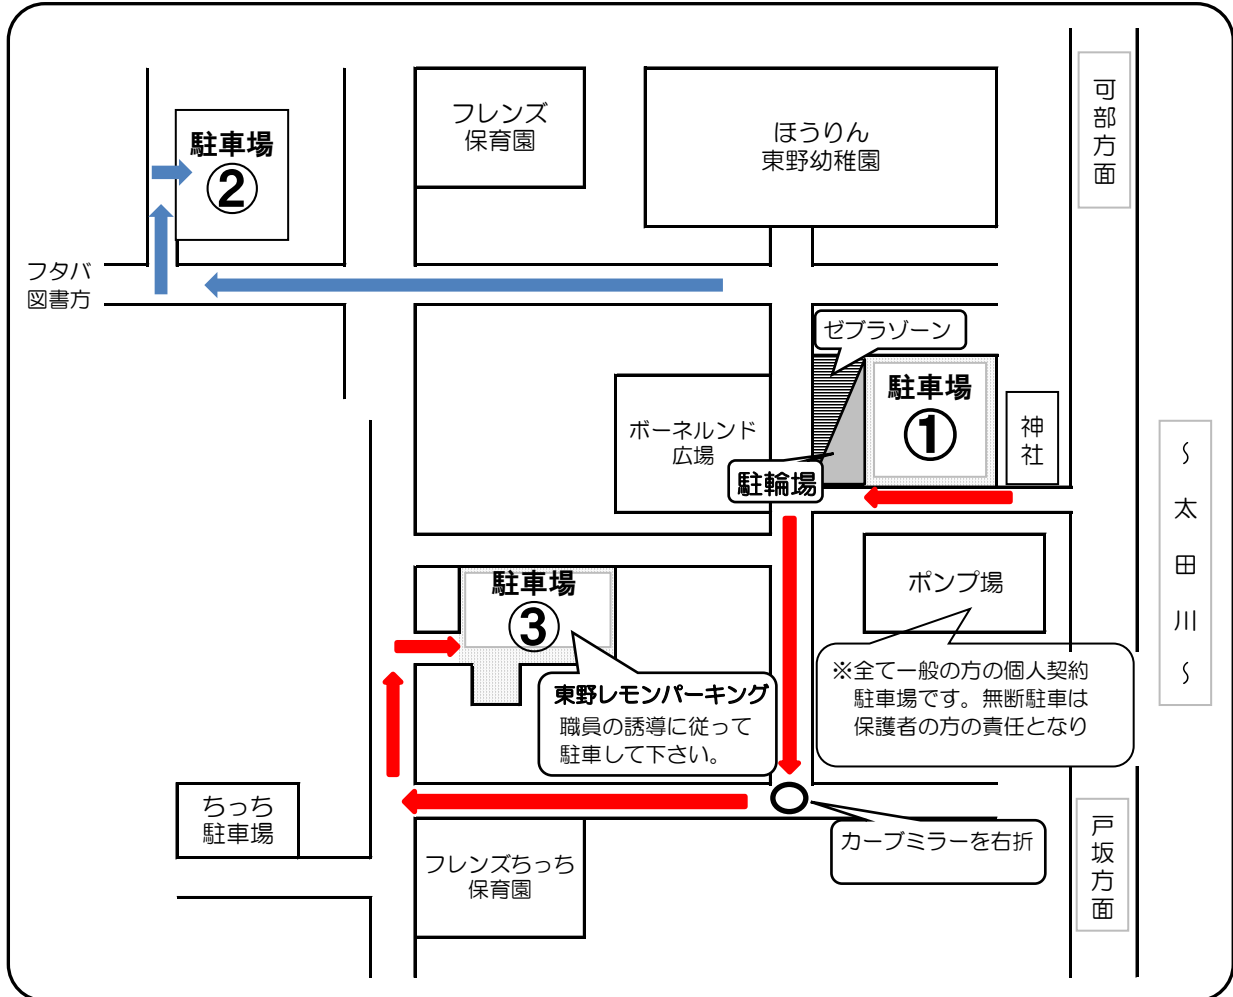

ほうりん東野幼稚園 駐車場

※駐車場③(東野レモンパーキング)についての詳細は次項もご覧ください。

駐車場③ (東野レモンパーキング駐車番号表)

東野レモンパーキング

番号配置図

※ほうりんの駐車場は⇒ **No. 15・16・17・18・19・20・29・30・31
32・33・34・35・36・37・38・39
68・69・70・71・72・73**

の23か所です。

その他は、個人契約をされている駐車場ですので、必ず番号をご確認のうえ、お間違のないように
駐車して下さい。