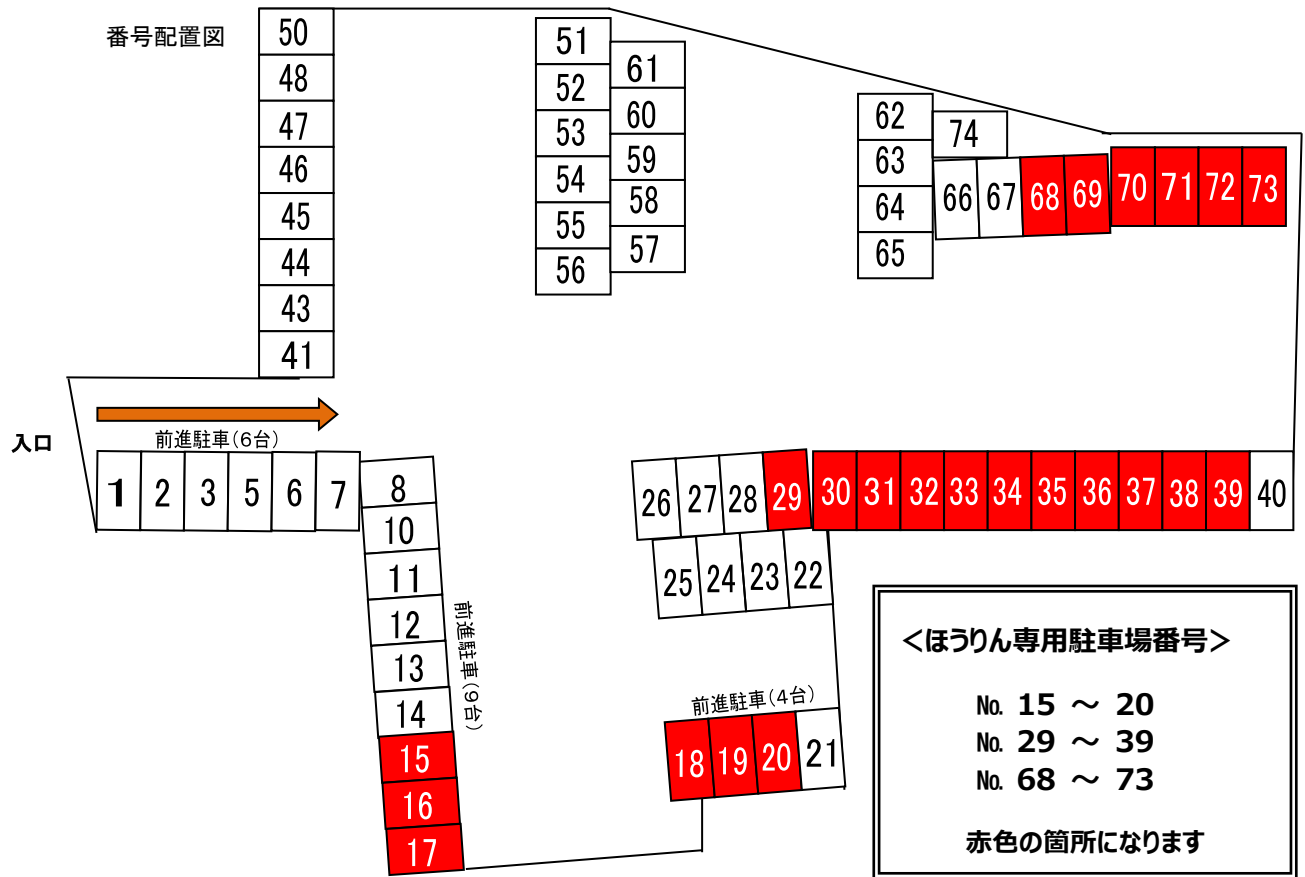

ほうりん東野幼稚園 駐車場

※駐車場③(東野レモンパーキング)についての詳細は次項もご覧ください。

駐車場③ (東野レモンパーキング駐車番号表)

東野レモンパーキング

番号配置図

※ほうりんの駐車場は⇒ **No. 15・16・17・18・19・20・29・30・31
32・33・34・35・36・37・38・39
68・69・70・71・72・73**

の23か所です。

その他は、個人契約をされている駐車場ですので、必ず番号をご確認のうえ、お間違のないように
駐車して下さい。