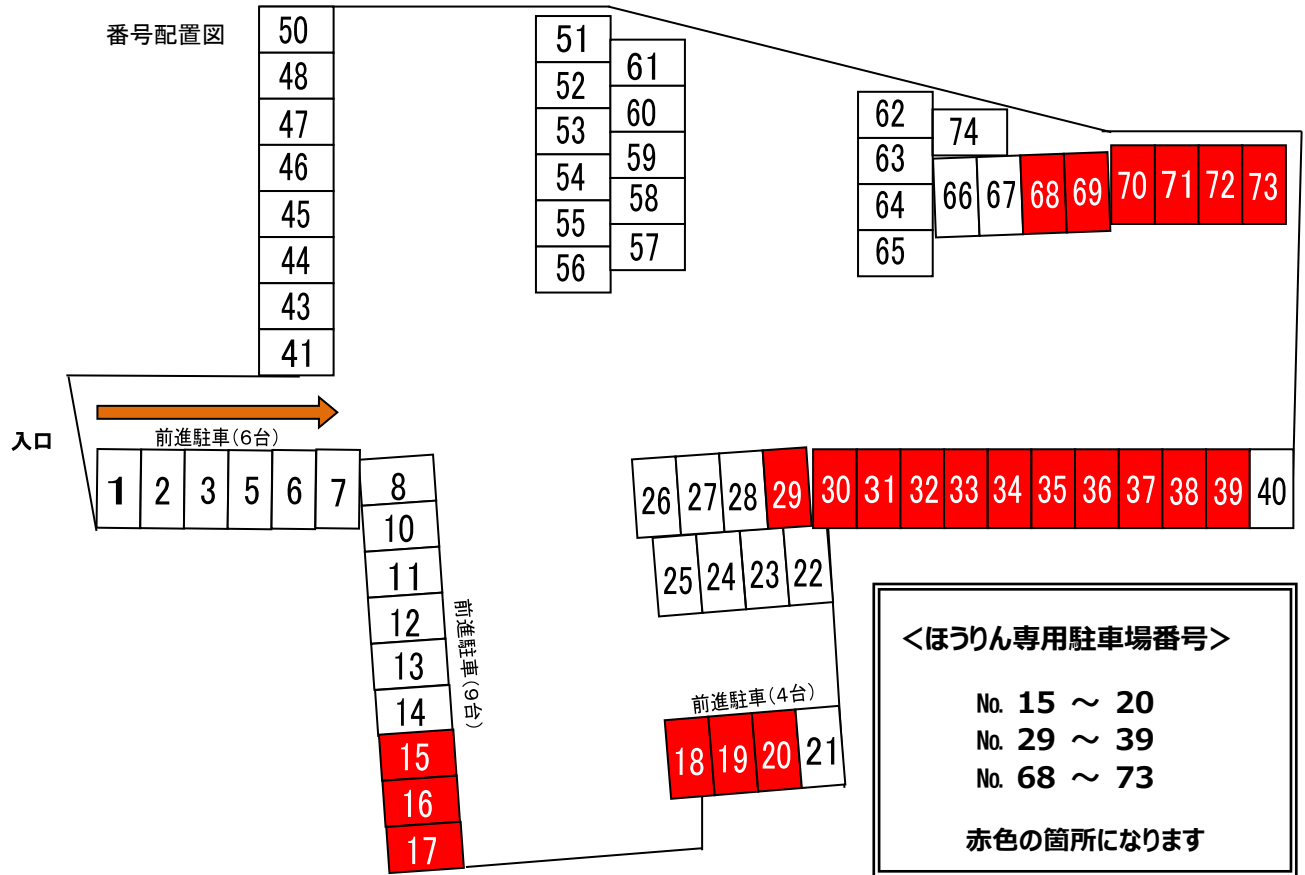

## ほうりん東野幼稚園 駐車場

※駐車場③(東野レモンパーキング)についての詳細は次項もご覧ください。

### 駐車場③ (東野レモンパーキング駐車番号表)

東野レモンパーキング

番号配置図

※ほうりんの駐車場は⇒ **No. 15・16・17・18・19・20・29・30・31  
32・33・34・35・36・37・38・39  
68・69・70・71・72・73**

の23か所です。

その他は、個人契約をされている駐車場ですので、必ず番号をご確認のうえ、お間違えのないように  
駐車して下さい。