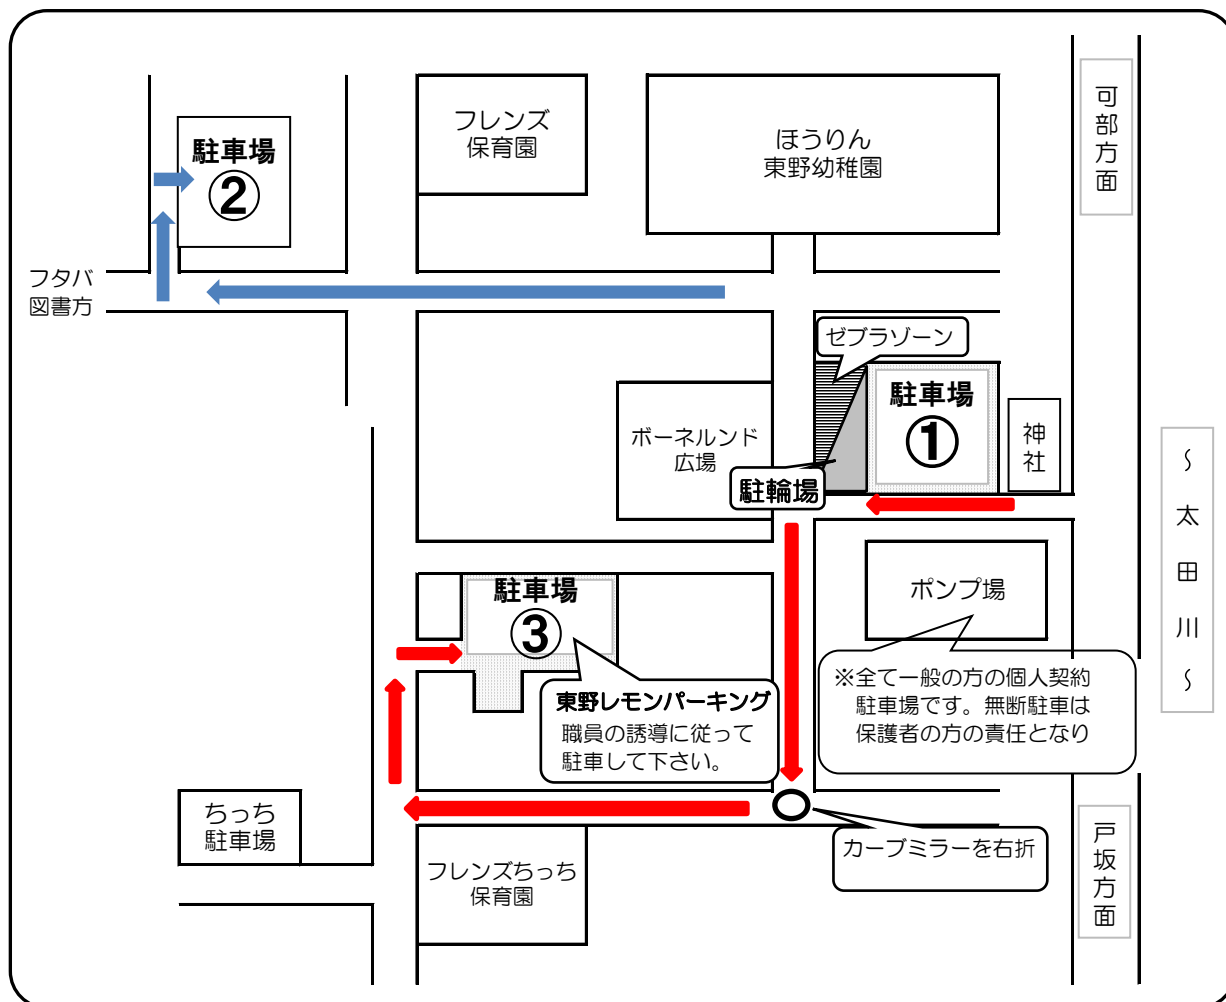

## ほうりん東野幼稚園 駐車場

※駐車場③(東野レモンパーキング)についての詳細は次項もご覧ください。

### 駐車場③ (東野レモンパーキング駐車番号表)

東野レモンパーキング

番号配置図

※ほうりんの駐車場は⇒ **No. 15・16・17・18・19・20・29・30・31  
32・33・34・35・36・37・38・39  
68・69・70・71・72・73**

の23か所です。

その他は、個人契約をされている駐車場ですので、必ず番号をご確認のうえ、お間違えのないように  
駐車して下さい。