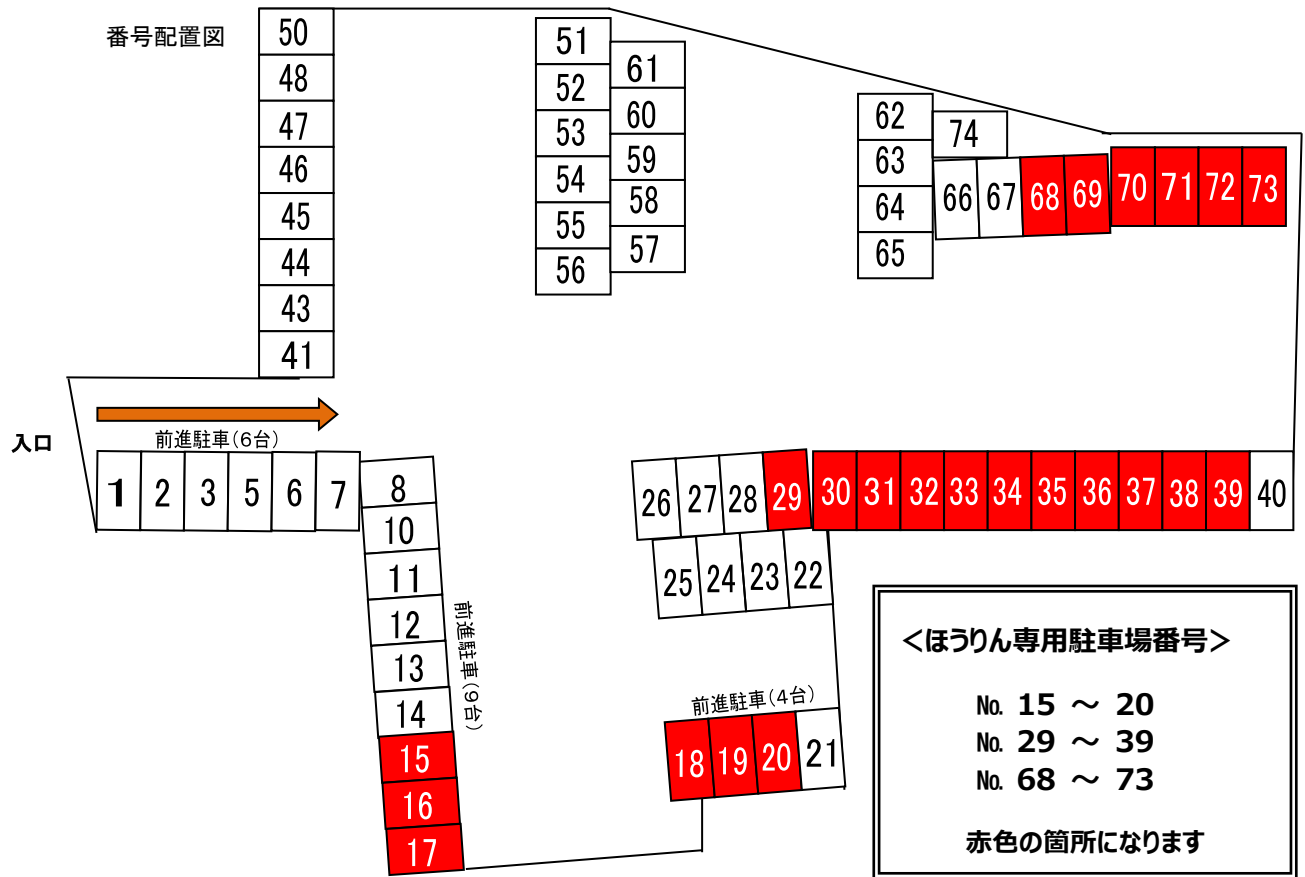

## ほうりん東野幼稚園 駐車場

※駐車場③(東野レモンパーキング)についての詳細は次項もご覧ください。

### 駐車場③ (東野レモンパーキング駐車番号表)

東野レモンパーキング

番号配置図

※ほうりんの駐車場は⇒ **No. 15・16・17・18・19・20・29・30・31  
32・33・34・35・36・37・38・39  
68・69・70・71・72・73**

の23か所です。

その他は、個人契約をされている駐車場ですので、必ず番号をご確認のうえ、お間違のないように  
駐車して下さい。