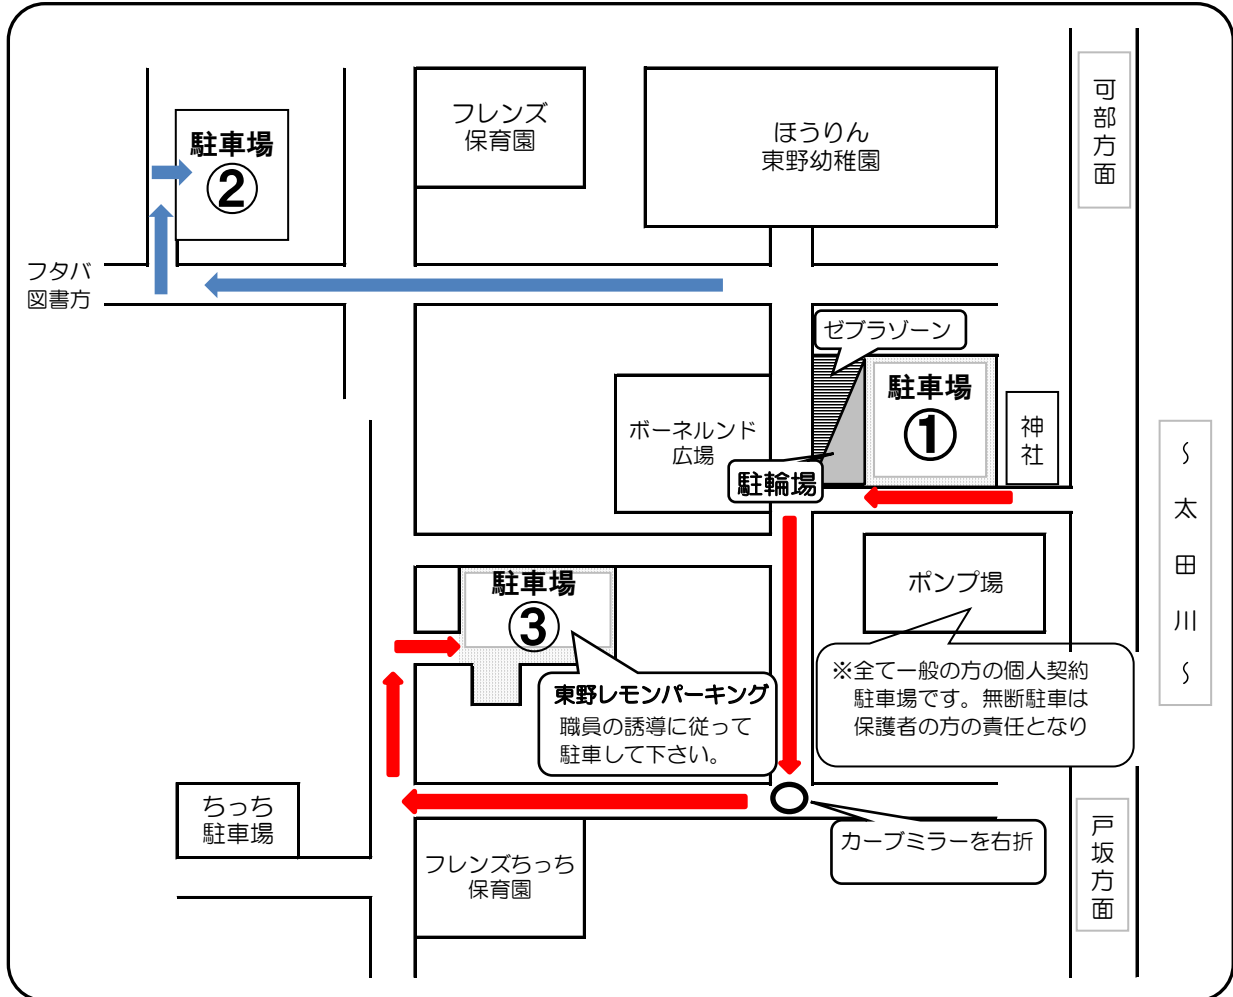

## ほうりん東野幼稚園 駐車場

※駐車場③(東野レモンパーキング)についての詳細は次項もご覧ください。

### 駐車場③ (東野レモンパーキング駐車番号表)

東野レモンパーキング

番号配置図

※ほうりんの駐車場は⇒ **No. 15・16・17・18・19・20・29・30・31  
32・33・34・35・36・37・38・39  
68・69・70・71・72・73**

の23か所です。

その他は、個人契約をされている駐車場ですので、必ず番号をご確認のうえ、お間違のないように  
駐車して下さい。