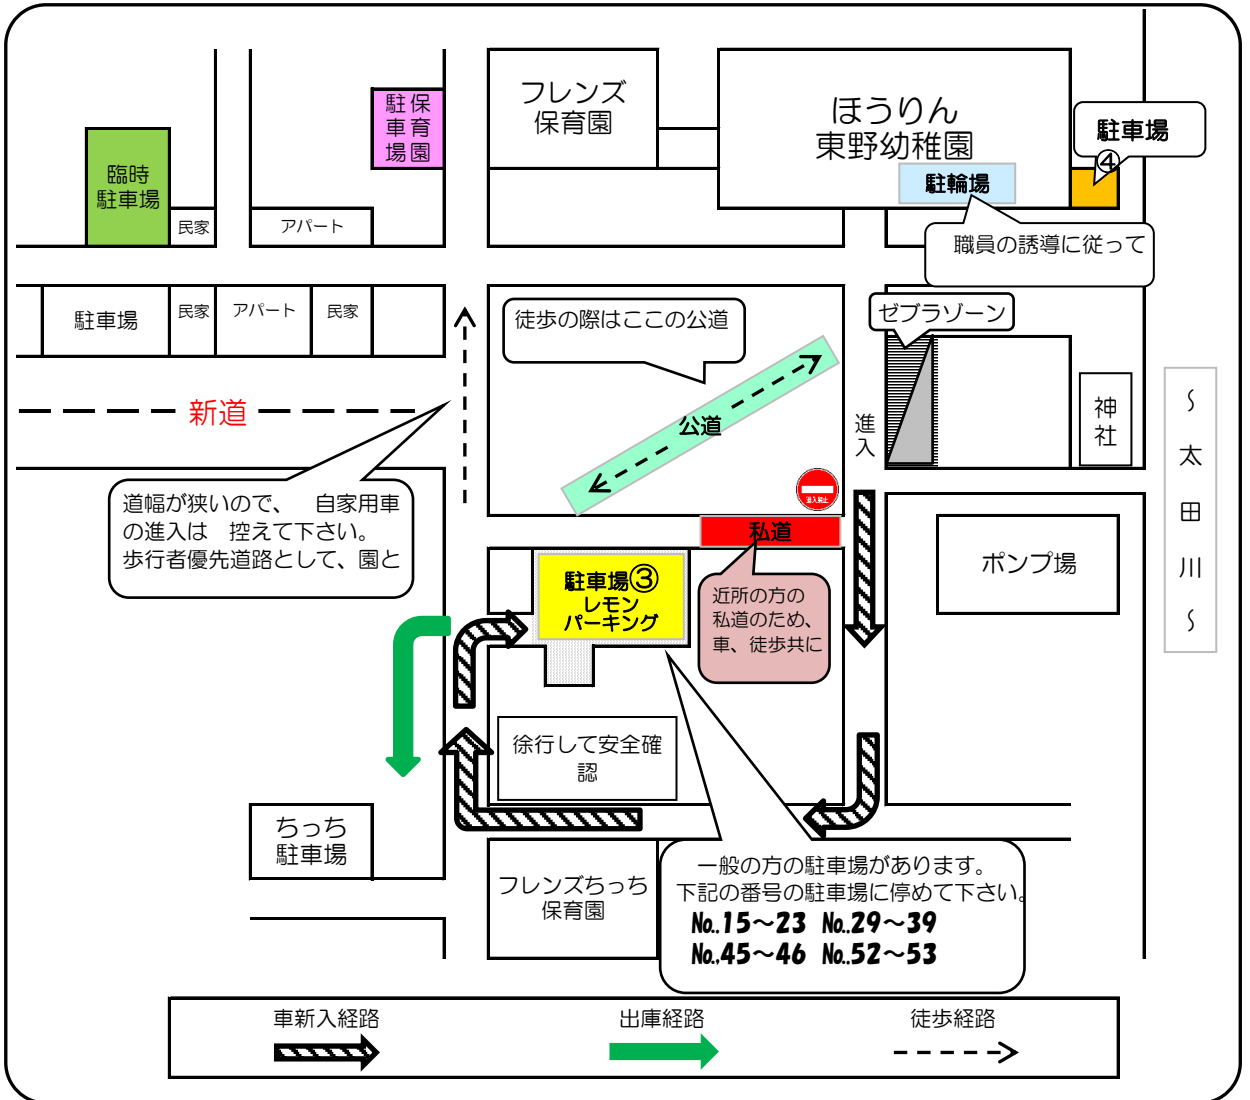

駐車場・駐輪場について

駐車場は、3か所あります。当日駐車場・駐輪場をご利用の方はお間違えのないよう、下記の所定の場所へ停めて下さい。よろしくお願い致します。

※正面玄関への車の進入はできません。必ず駐車場をご利用ください。

※自転車は、奥から詰めて停めてください。

※駐輪場、駐車場から正門までの間は、必ずお子さまと手をつないで下さい。

駐車場③(東野レモンパーキング駐車番号表)

※ほうりんの駐車場は⇒ **No.15・16・17・18・19・20・21・22・23・29・30・31
32・33・34・35・36・37・38・39・45・46・52・53
66・67・68・69・70・71・72・73** の32箇所です。

その他は、個人契約をされている駐車場ですので、必ず番号をご確認のうえ、お間違のないように駐車して下さい。