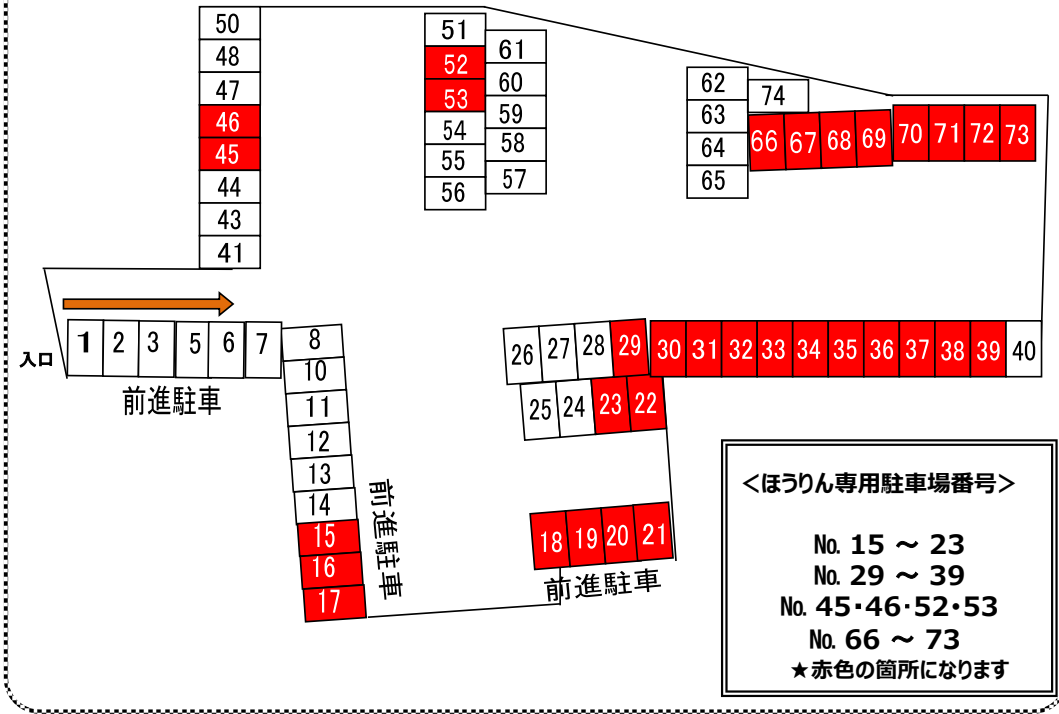

駐車場・駐輪場について

駐車場は、3か所あります。当日駐車場・駐輪場をご利用の方はお間違えのないよう、下記の所定の場所へ停めて下さい。よろしくお願い致します。

※正面玄関への車の進入はできません。必ず駐車場をご利用ください。

※自転車は、奥から詰めて停めてください。

※駐輪場、駐車場から正門までの間は、必ずお子さまと手をつないで下さい。

駐車場③(東野レモンパーキング駐車番号表)

※ほうりんの駐車場は⇒ **No.15・16・17・18・19・20・21・22・23・29・30・31
32・33・34・35・36・37・38・39・45・46・52・53
66・67・68・69・70・71・72・73** の32箇所です。

その他は、個人契約をされている駐車場ですので、必ず番号をご確認のうえ、お間違のないように駐車して下さい。